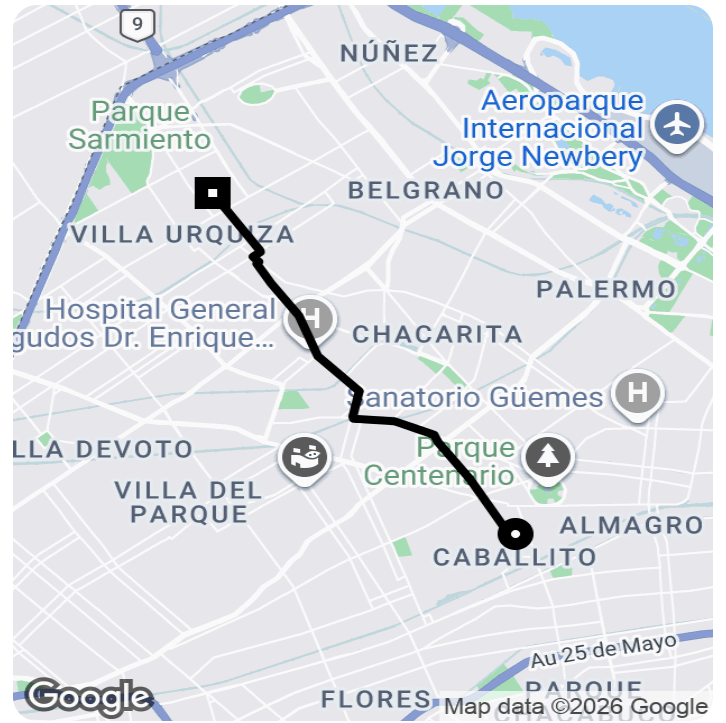

Detalles del viaje

Priority
7.80 kilómetros, 29 minutes

16:39

Hidalgo 568, C1405BCH Ciudad de Buenos Aires, Ciudad Autónoma de Buenos Aires

17:08

Miller 3240, C1431GEN Cdad. Autónoma de Buenos Aires, Argentina