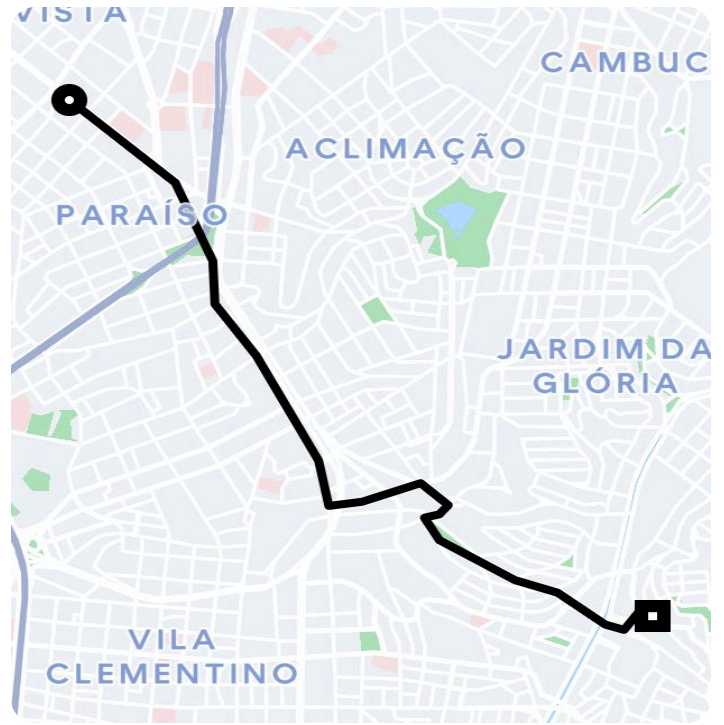

Informações da viagem

Black

5.12 Quilômetros, 15 minutos

2:01

Avenida Paulista, 491 - São Paulo - São Paulo - SP, 01311-000

2:17

Rua Caçador de Esmeraldas, 245 - Ipiranga - São Paulo - SP, 04274-050

Você viajou com DOUGLAS