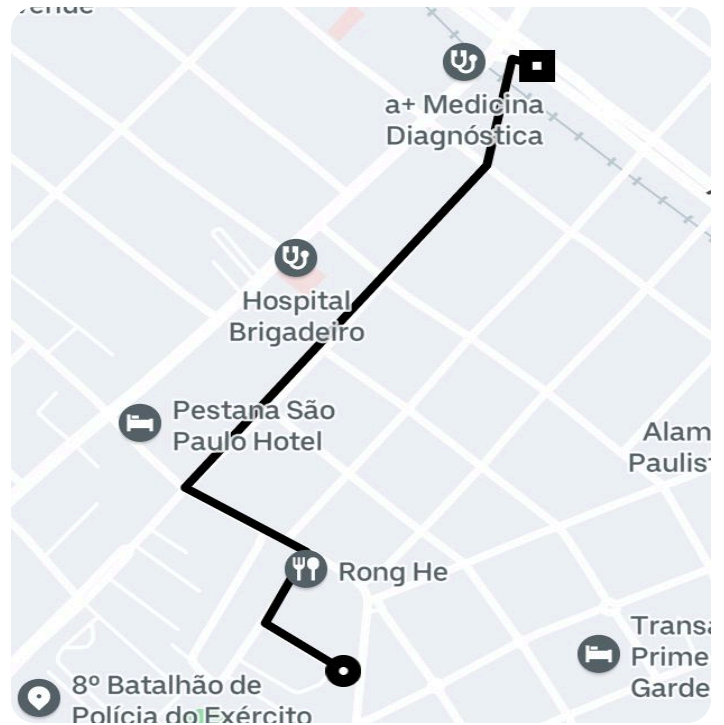

Informações da viagem

Comfort

1.12 Quilômetros, 5 minutes

15:22

Rua Leme, 17 - Moema - São Paulo - SP,
04007-050

15:28

Avenida Paulista, 491 - São Paulo - São
Paulo - SP, 01311-000

Você viajou com MATHEUS

Informações da viagem

Comfort

6.07 Quilômetros, 24 minutes

14:50

Rua Caçador de Esmeraldas, 245 - Ipiranga
- São Paulo - SP, 04274-050

15:15

Rua Leme, 17 - Moema - São Paulo - SP,
04007-050

Você viajou com Valdeci

Informações da viagem

Black

5.12 Quilômetros, 15 minutos

2:01

Avenida Paulista, 491 - São Paulo - São Paulo - SP, 01311-000

2:17

Rua Caçador de Esmeraldas, 245 - Ipiranga - São Paulo - SP, 04274-050

Você viajou com DOUGLAS