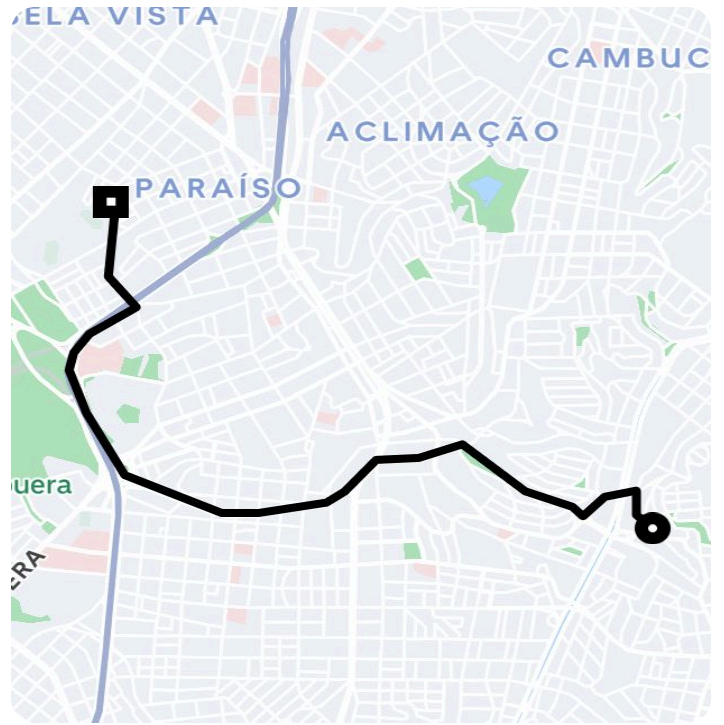

Informações da viagem

Comfort

6.07 Quilômetros, 24 minutes

14:50

Rua Caçador de Esmeraldas, 245 - Ipiranga
- São Paulo - SP, 04274-050

15:15

Rua Leme, 17 - Moema - São Paulo - SP,
04007-050

Você viajou com Valdeci

Informações da viagem

Black

5.12 Quilômetros, 15 minutos

2:01

Avenida Paulista, 491 - São Paulo - São Paulo - SP, 01311-000

2:17

Rua Caçador de Esmeraldas, 245 - Ipiranga - São Paulo - SP, 04274-050

Você viajou com DOUGLAS