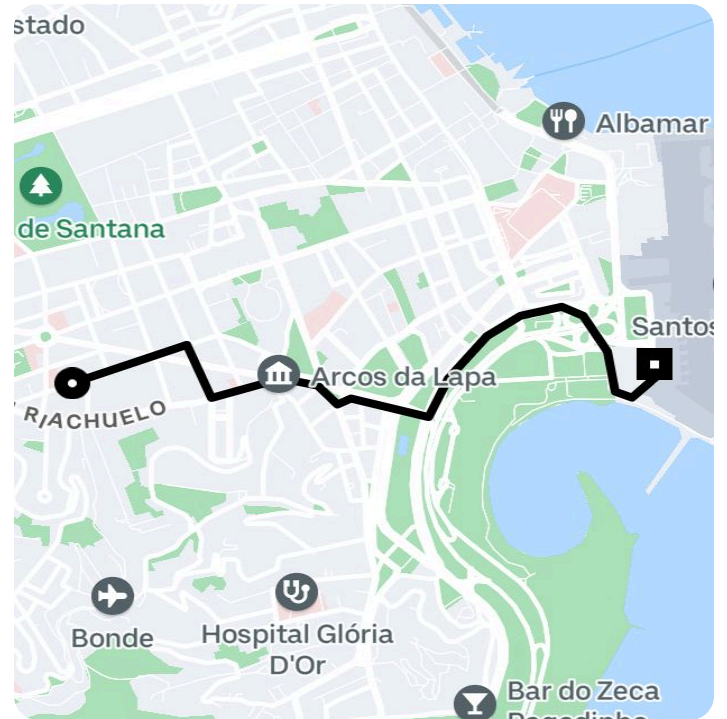

Informações da viagem

Black

2.89 Quilômetros, 12 minutes

17:15

R. Do Rezende, 156 - Centro - Rio de Janeiro - RJ, 20231-092

17:28

Main Terminal, Aeroporto Santos Dumont (SDU) - Centro - Rio de Janeiro - RJ, 20021-340