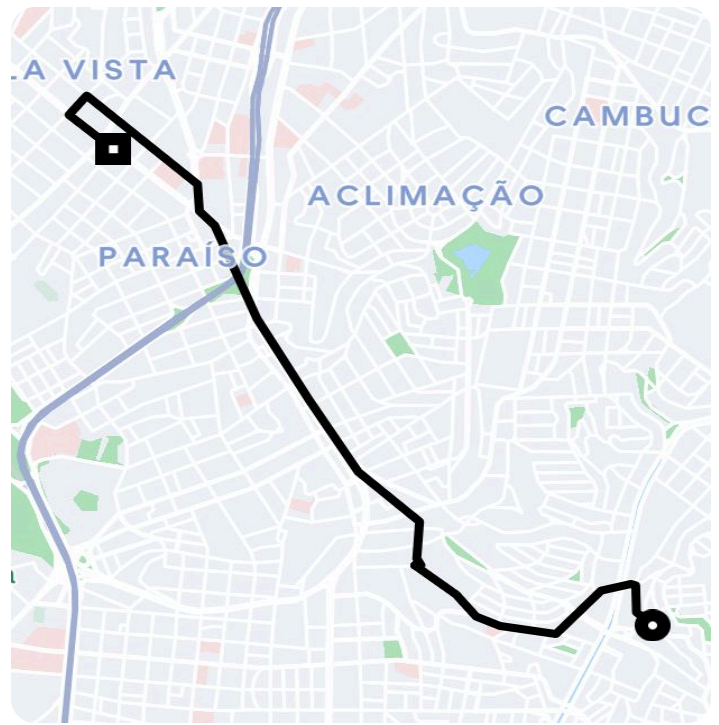

Informações da viagem

Prioridade
5.97 Quilômetros, 25 minutos

12:45

Rua Caçador de Esmeraldas, 245 - Ipiranga
- São Paulo - SP, 04274-050

13:10

Avenida Paulista, 491 - São Paulo - São
Paulo - SP, 01311-000