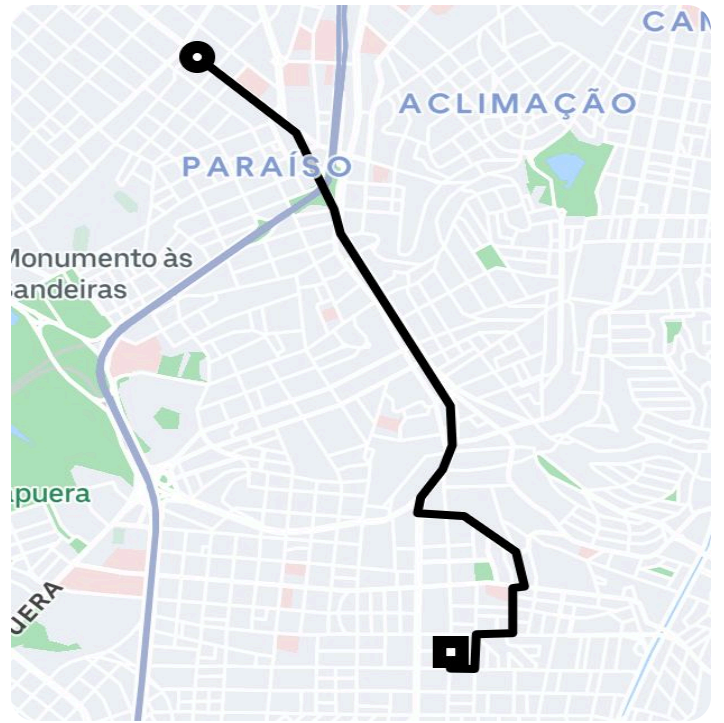

## Informações da viagem

Black

5.13 Quilômetros, 22 minutos

---

14:25

Avenida Paulista, 491 - Jardim Paulista -  
São Paulo - SP, 01311-000

14:47

R. Afonso Celso, 1043 - Vila Mariana - São  
Paulo - SP, 04119-061