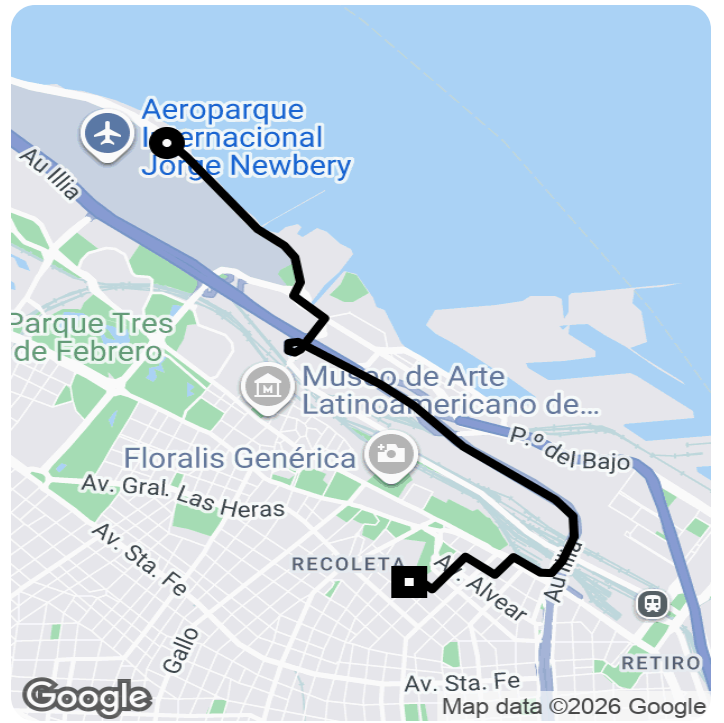

## Detalles del viaje

UberX  
6.68 kilómetros, 14 minutos

---

17:06

Main Terminal, Aeroparque Jorge Newbery (AEP) Buenos Aires, AR-B

17:20

Junín 1743, C1113AAS Cdad. Autónoma de Buenos Aires, Argentina

Viajaste con LEONARDO ENRIQUE