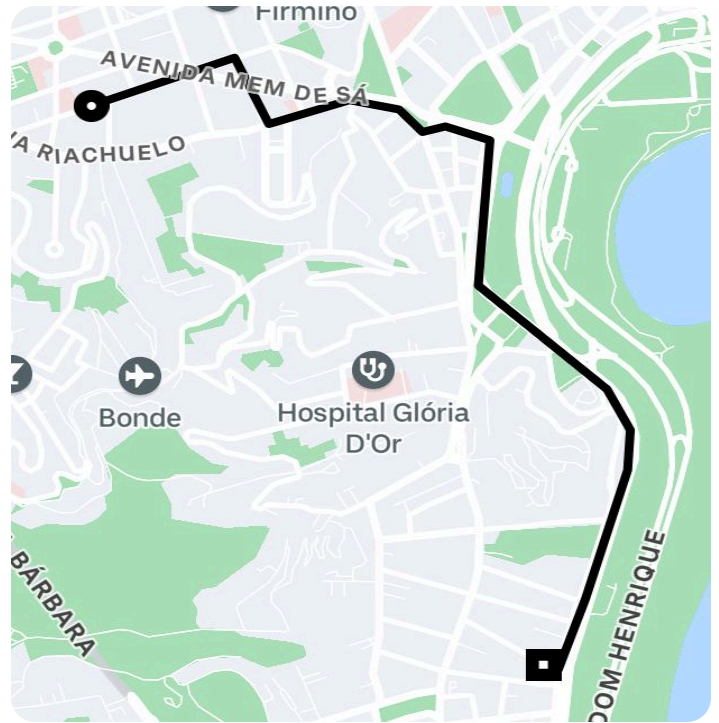

Informações da viagem

Black

3.35 Quilômetros, 9 minutes

11:51

R. Do Rezende, 156 - Centro - Rio de Janeiro - RJ, 20231-092

12:00

R. Buarque de Macedo, 13 - Flamengo - Rio de Janeiro - RJ, 22221-010

Você viajou com Renato