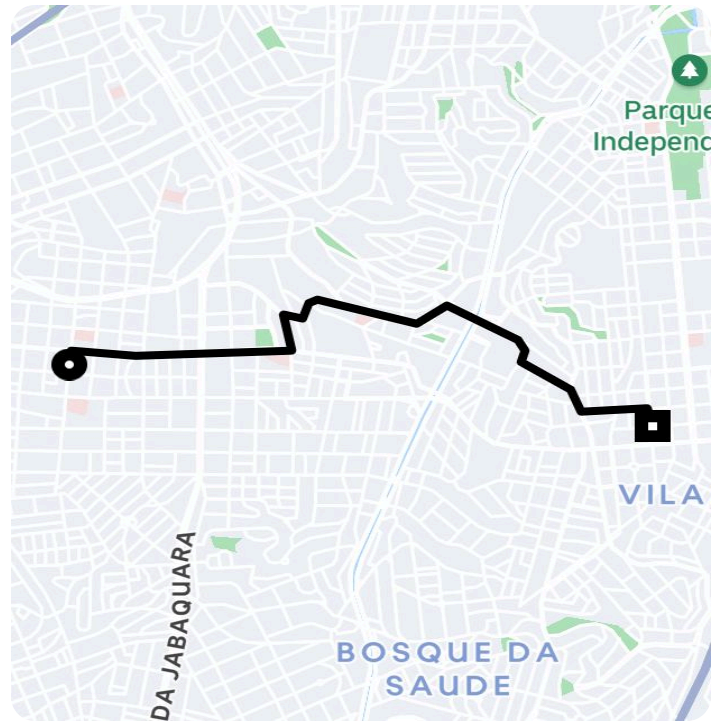

Informações da viagem

Black
4.29 Quilômetros, 21 minutos

12:21

Rua Napoleão de Barros, 737 - Vila Mariana
- São Paulo - SP, 04024-900

12:42

Rua Dona Leopoldina, 270 - Ipiranga - São
Paulo - SP, 04278-040

Você viajou com BRUNO