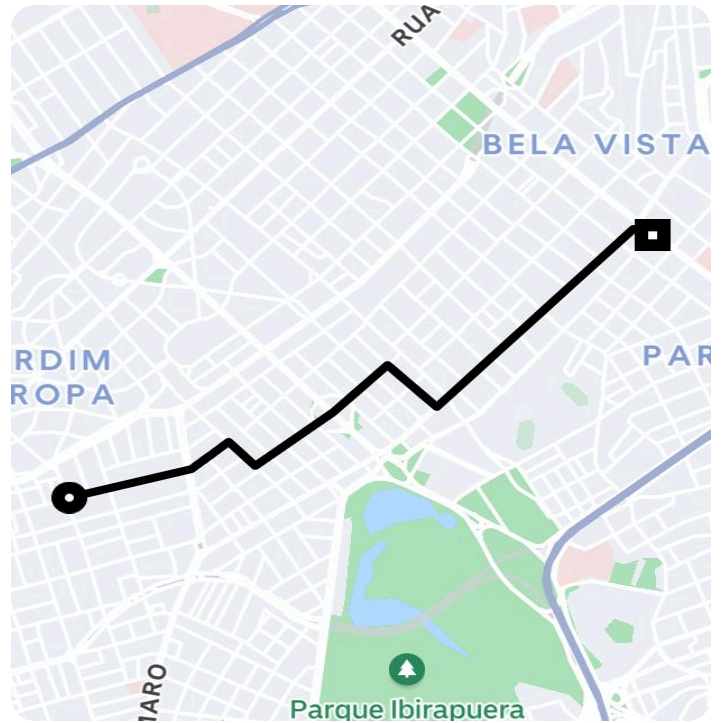

## Informações da viagem

Black

3.78 Quilômetros, 21 minutos

---

19:03

Rua Pedroso Alvarenga, 631 - Itaim Bibi -  
São Paulo - SP, 04531-011

19:24

Avenida Paulista, 491 - São Paulo - São  
Paulo - SP, 01311-000