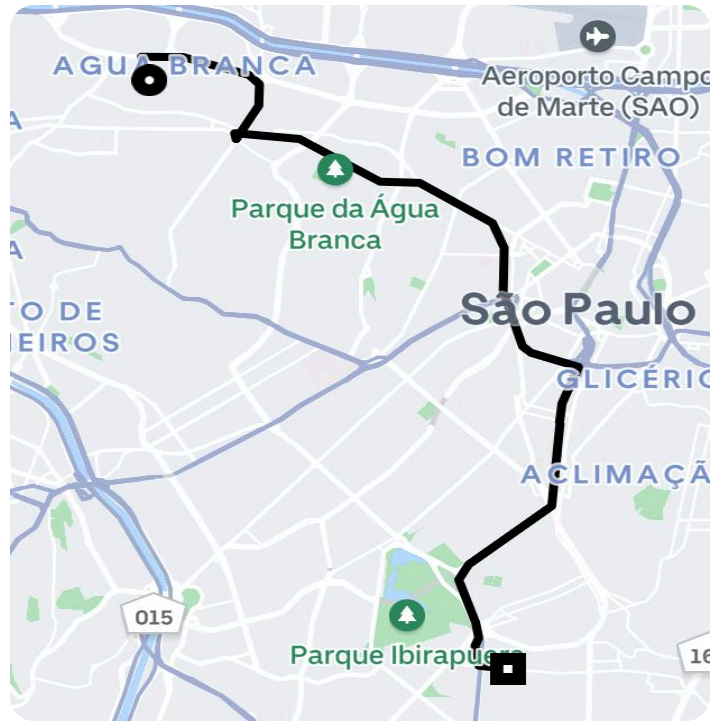

Trip details

Black
15.14 kilometers, 47 minutes

7:49 AM

Rua Emílio Goeldi, 545 - Lapa - Sao Paulo - SP, 05065-110

8:36 AM

R. Borges Lagoa, 1083 - Vila Clementino - São Paulo - SP, 04038-032

You rode with JOSE